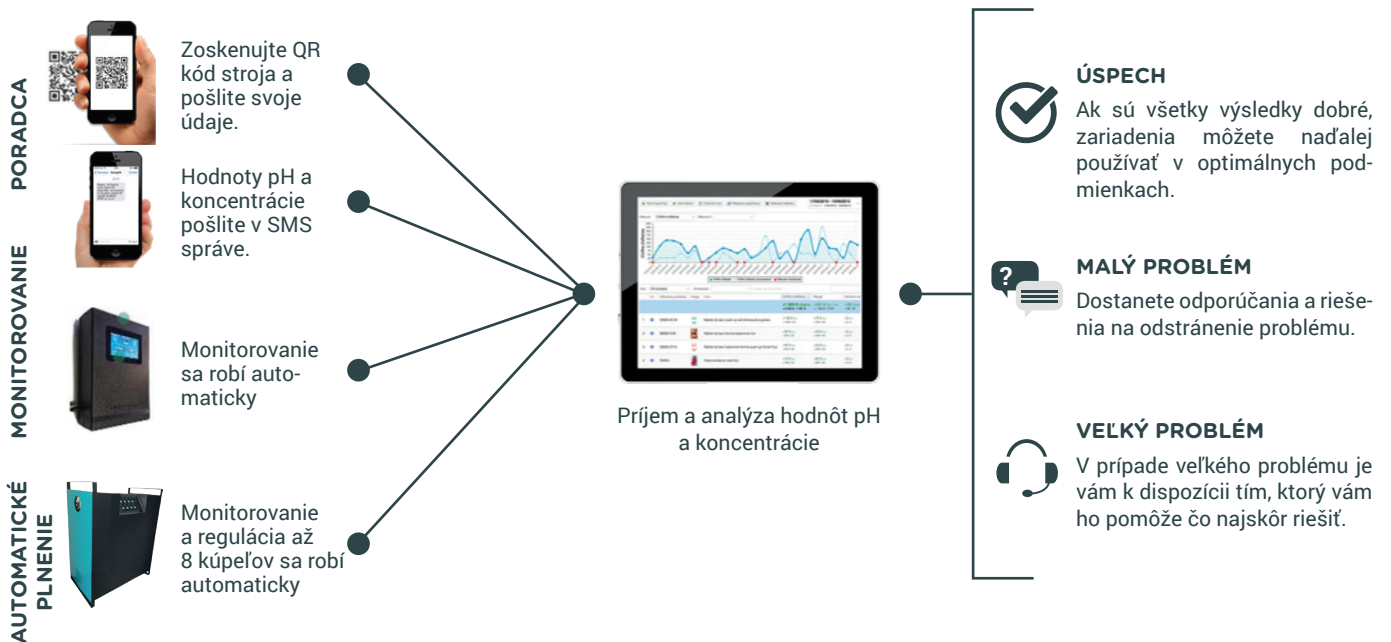

### NAŠE RIEŠENIA

V spoločnosti TotalEnergies nám záleží na spokojnosti našich zákazníkov. Každý deň sa usilujeme poskytnúť najlepšie možné služby.

Cieľom tejto inovatívnej služby je ponúknuť lepšie a rýchlejšie informácie, aby bolo možné zachovať kúpele v optimálnom stave a predĺžiť ich životnosť.

### PRIDANÁ HODNOTA

**Nižšie náklady:** cieľom automatického monitorovania je zníženie vašich prevádzkových nákladov.

**Bezpečnosť:** pravidelná kontrola zariadení vo veľkej miere znižuje riziko nehôd.

**Efektivita:** prístup k mnohým informáciám o vašom strojovom parku, aby bolo možné dobre sledovať produktivitu a životnosť vašich zariadení.

**Hlavné činnosti:** vďaka digitalizácii riadenia vašich stacionárnych zariadení sa budete môcť zamerať na to, čo je dôležité, na podnikanie.

**Úspora času:** optimalizácia manažmentu zariadení a zvýšenie produktivity zamestnancov vďaka zjednodušeniu analýzy kvapalín a monitorovacích procesov.